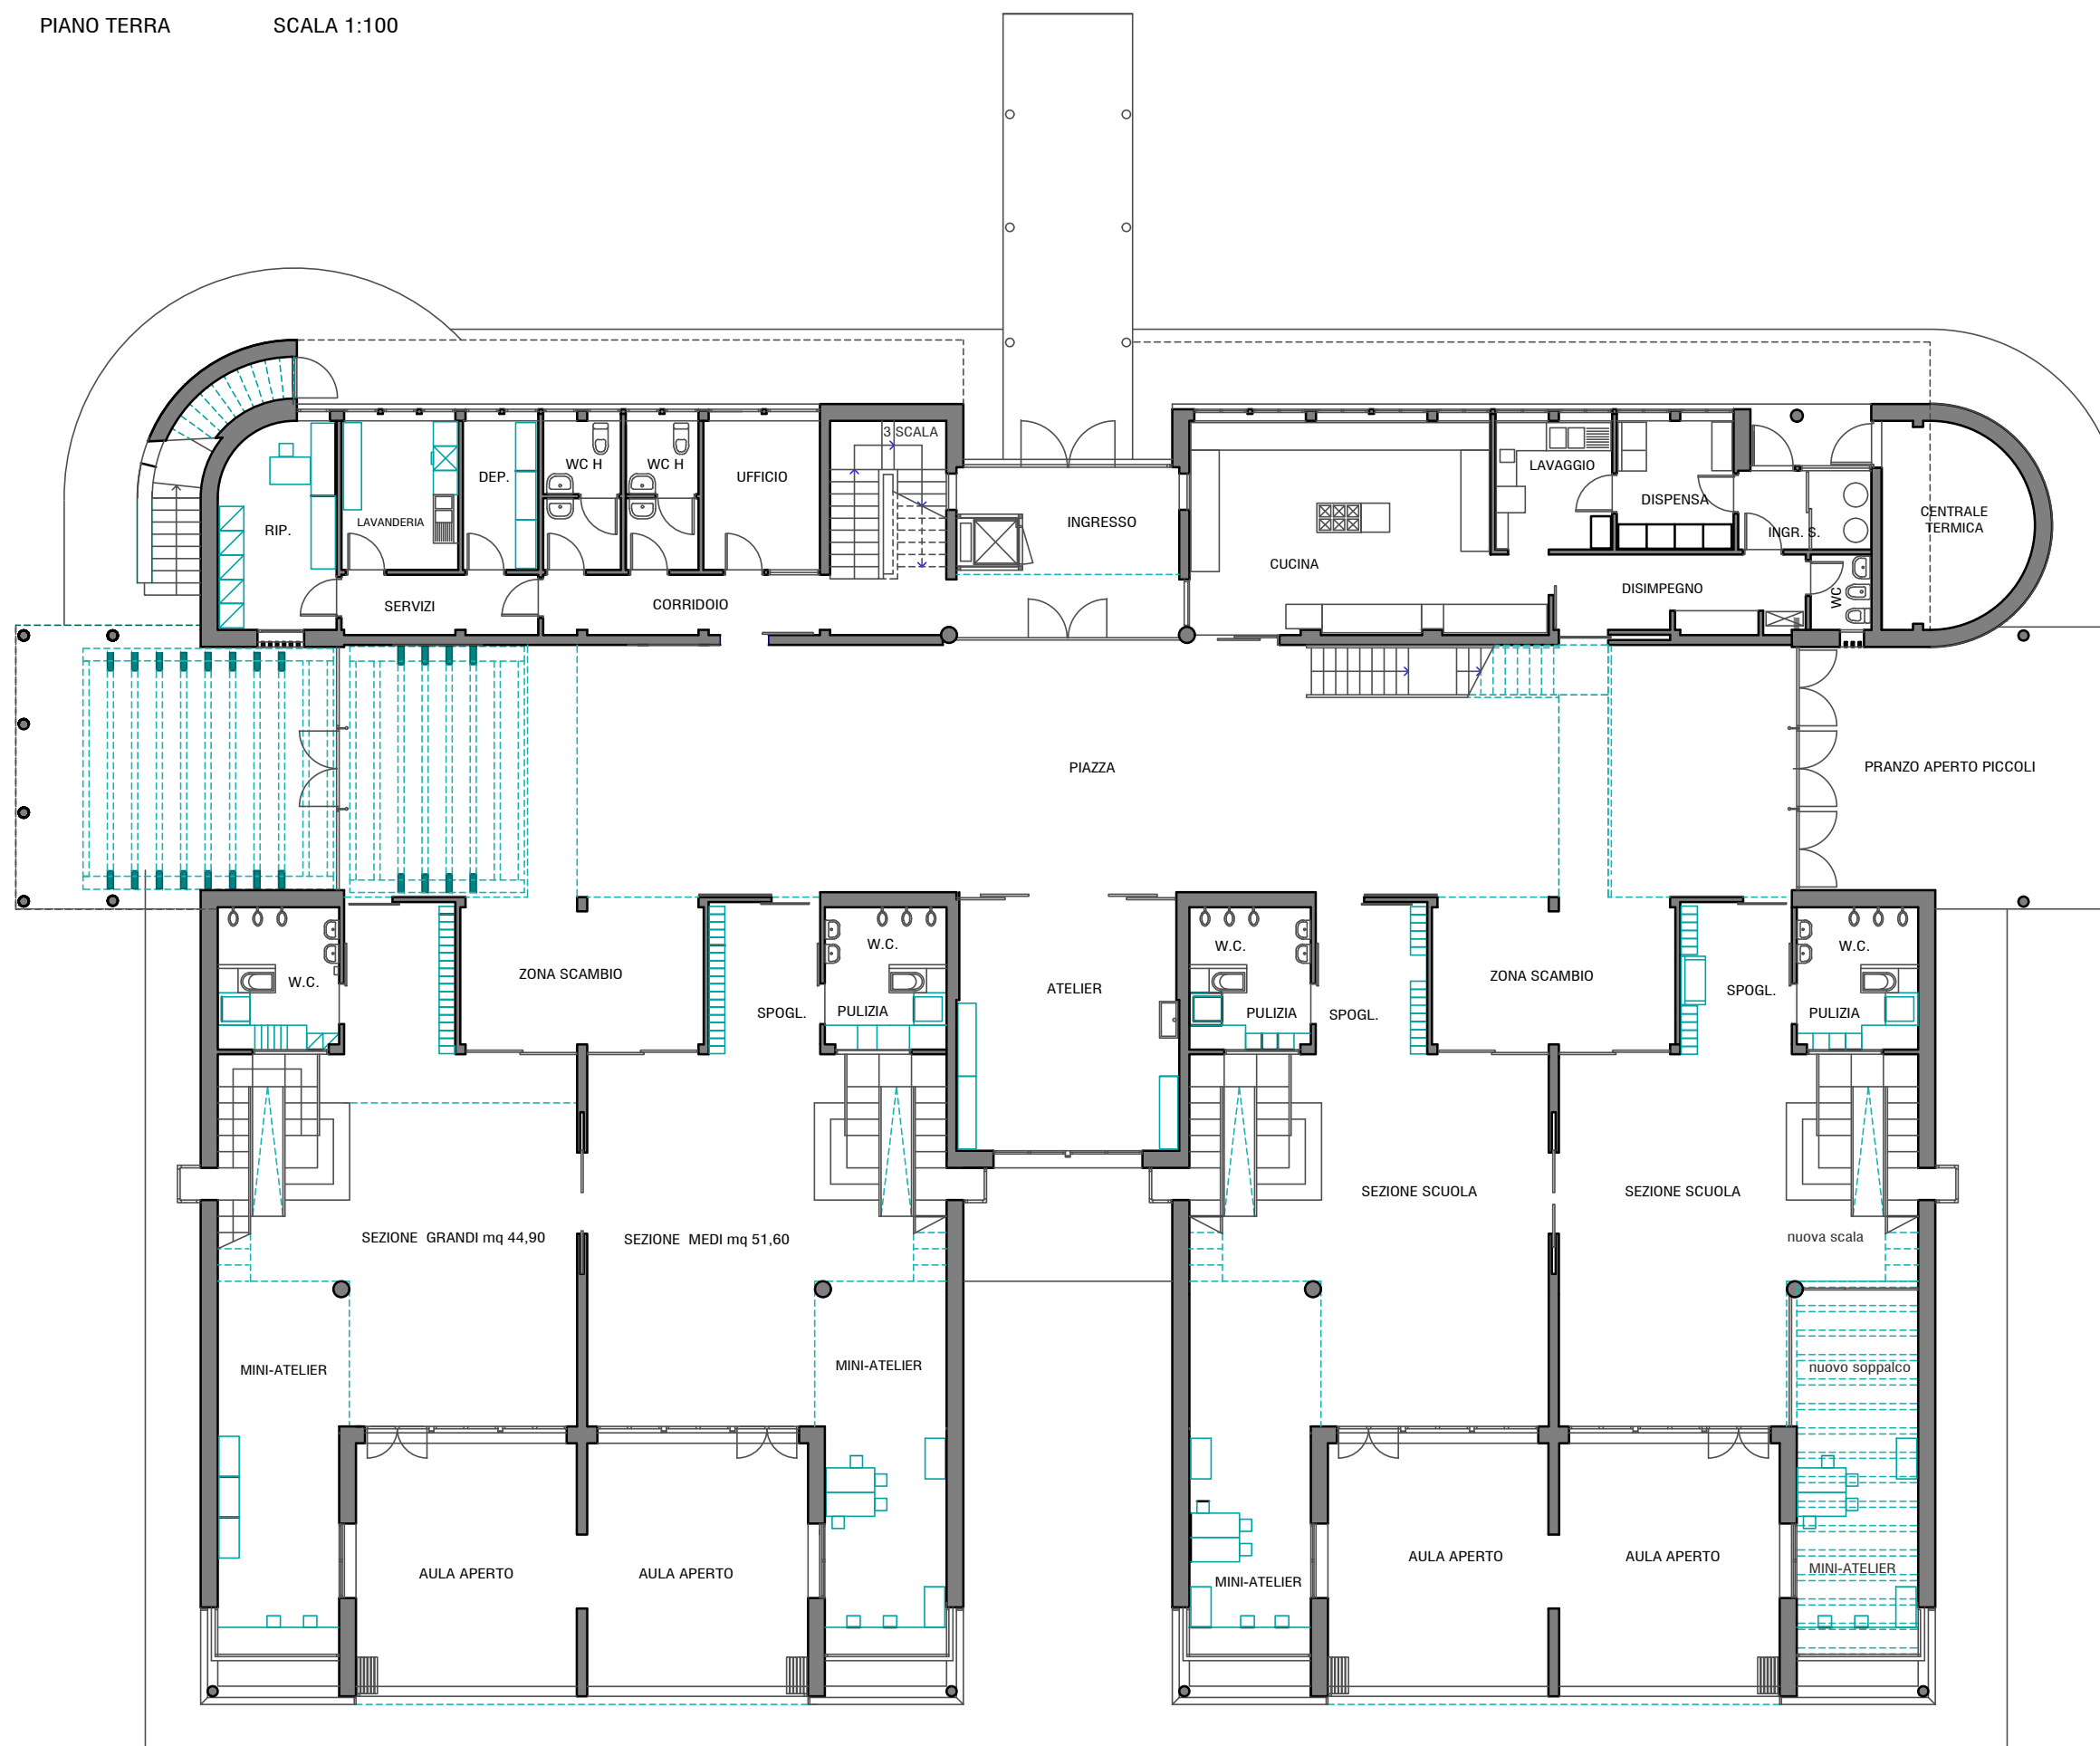

NIDO D'INFANZIA COMUNALE NILDE IOTTI

Via F.lli Bandiera 12/c
42100 Reggio Emilia

PIANO TERRA SCALA 1:100

NIDO D'INFANZIA COMUNALE NILDE IOTTI

Via F.lli Bandiera 12/c
42100 Reggio Emilia

PIANO PRIMO

SCALA 1:100